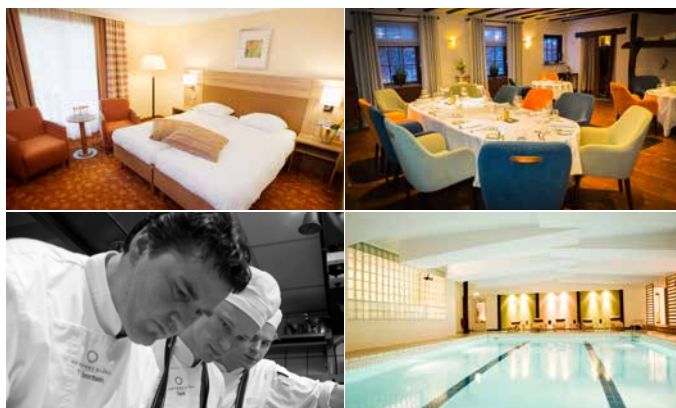

HOTELFACILITEITEN

- Gratis WiFi
- Michelinster restaurant
  De Kromme Dissel
- Gratis parkeren
- Zwembad
- À la carte restaurant
- Vergaderzalen
- (Elektrische) fietsverhuur
- Cardio-fitness